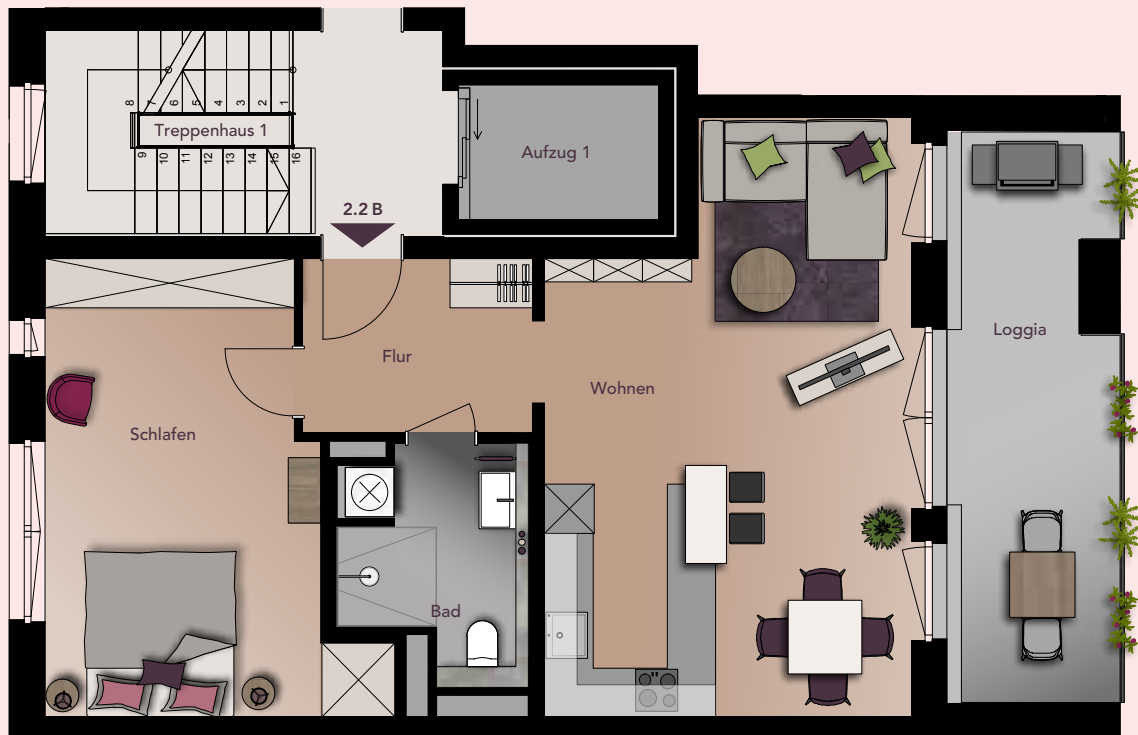

2-Zimmer-Wohnung | 2.2

2. OG | 68,45m²

Wohnflächenaufstellung

Wohnen / Küche	30,32 m ²
Schlafen	19,05 m ²
Bad	5,80 m ²
Flur	6,01 m ²
Loggia 14,54 m ² (zu 50% angerechnet)	7,27 m ²

Wohnfläche 68,45 m²