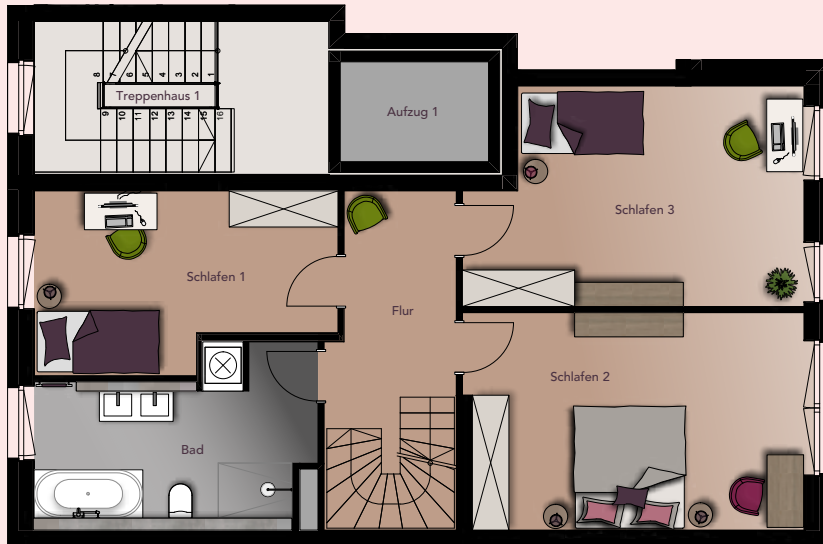

Garten-Maisonette | 0.2

EG und 1.OG | 143,71 m²

Wohnflächenaufstellung

Wohnen	39,52 m ²
Küche	9,99 m ²
Flur	12,12 m ²
WC	3,49 m ²
Terrasse 12,10 m ² (zu 50% angerechnet)	6,05 m ²
Wohnfläche, EG	71,17 m²

Schlafen 1	13,71 m ²
Schlafen 2	20,33 m ²
Schlafen 3	19,50 m ²
Bad	11,31 m ²
Flur	7,69 m ²
Wohnfläche, 1.OG	72,54 m²

Wohnfläche, gesamt 143,71 m²